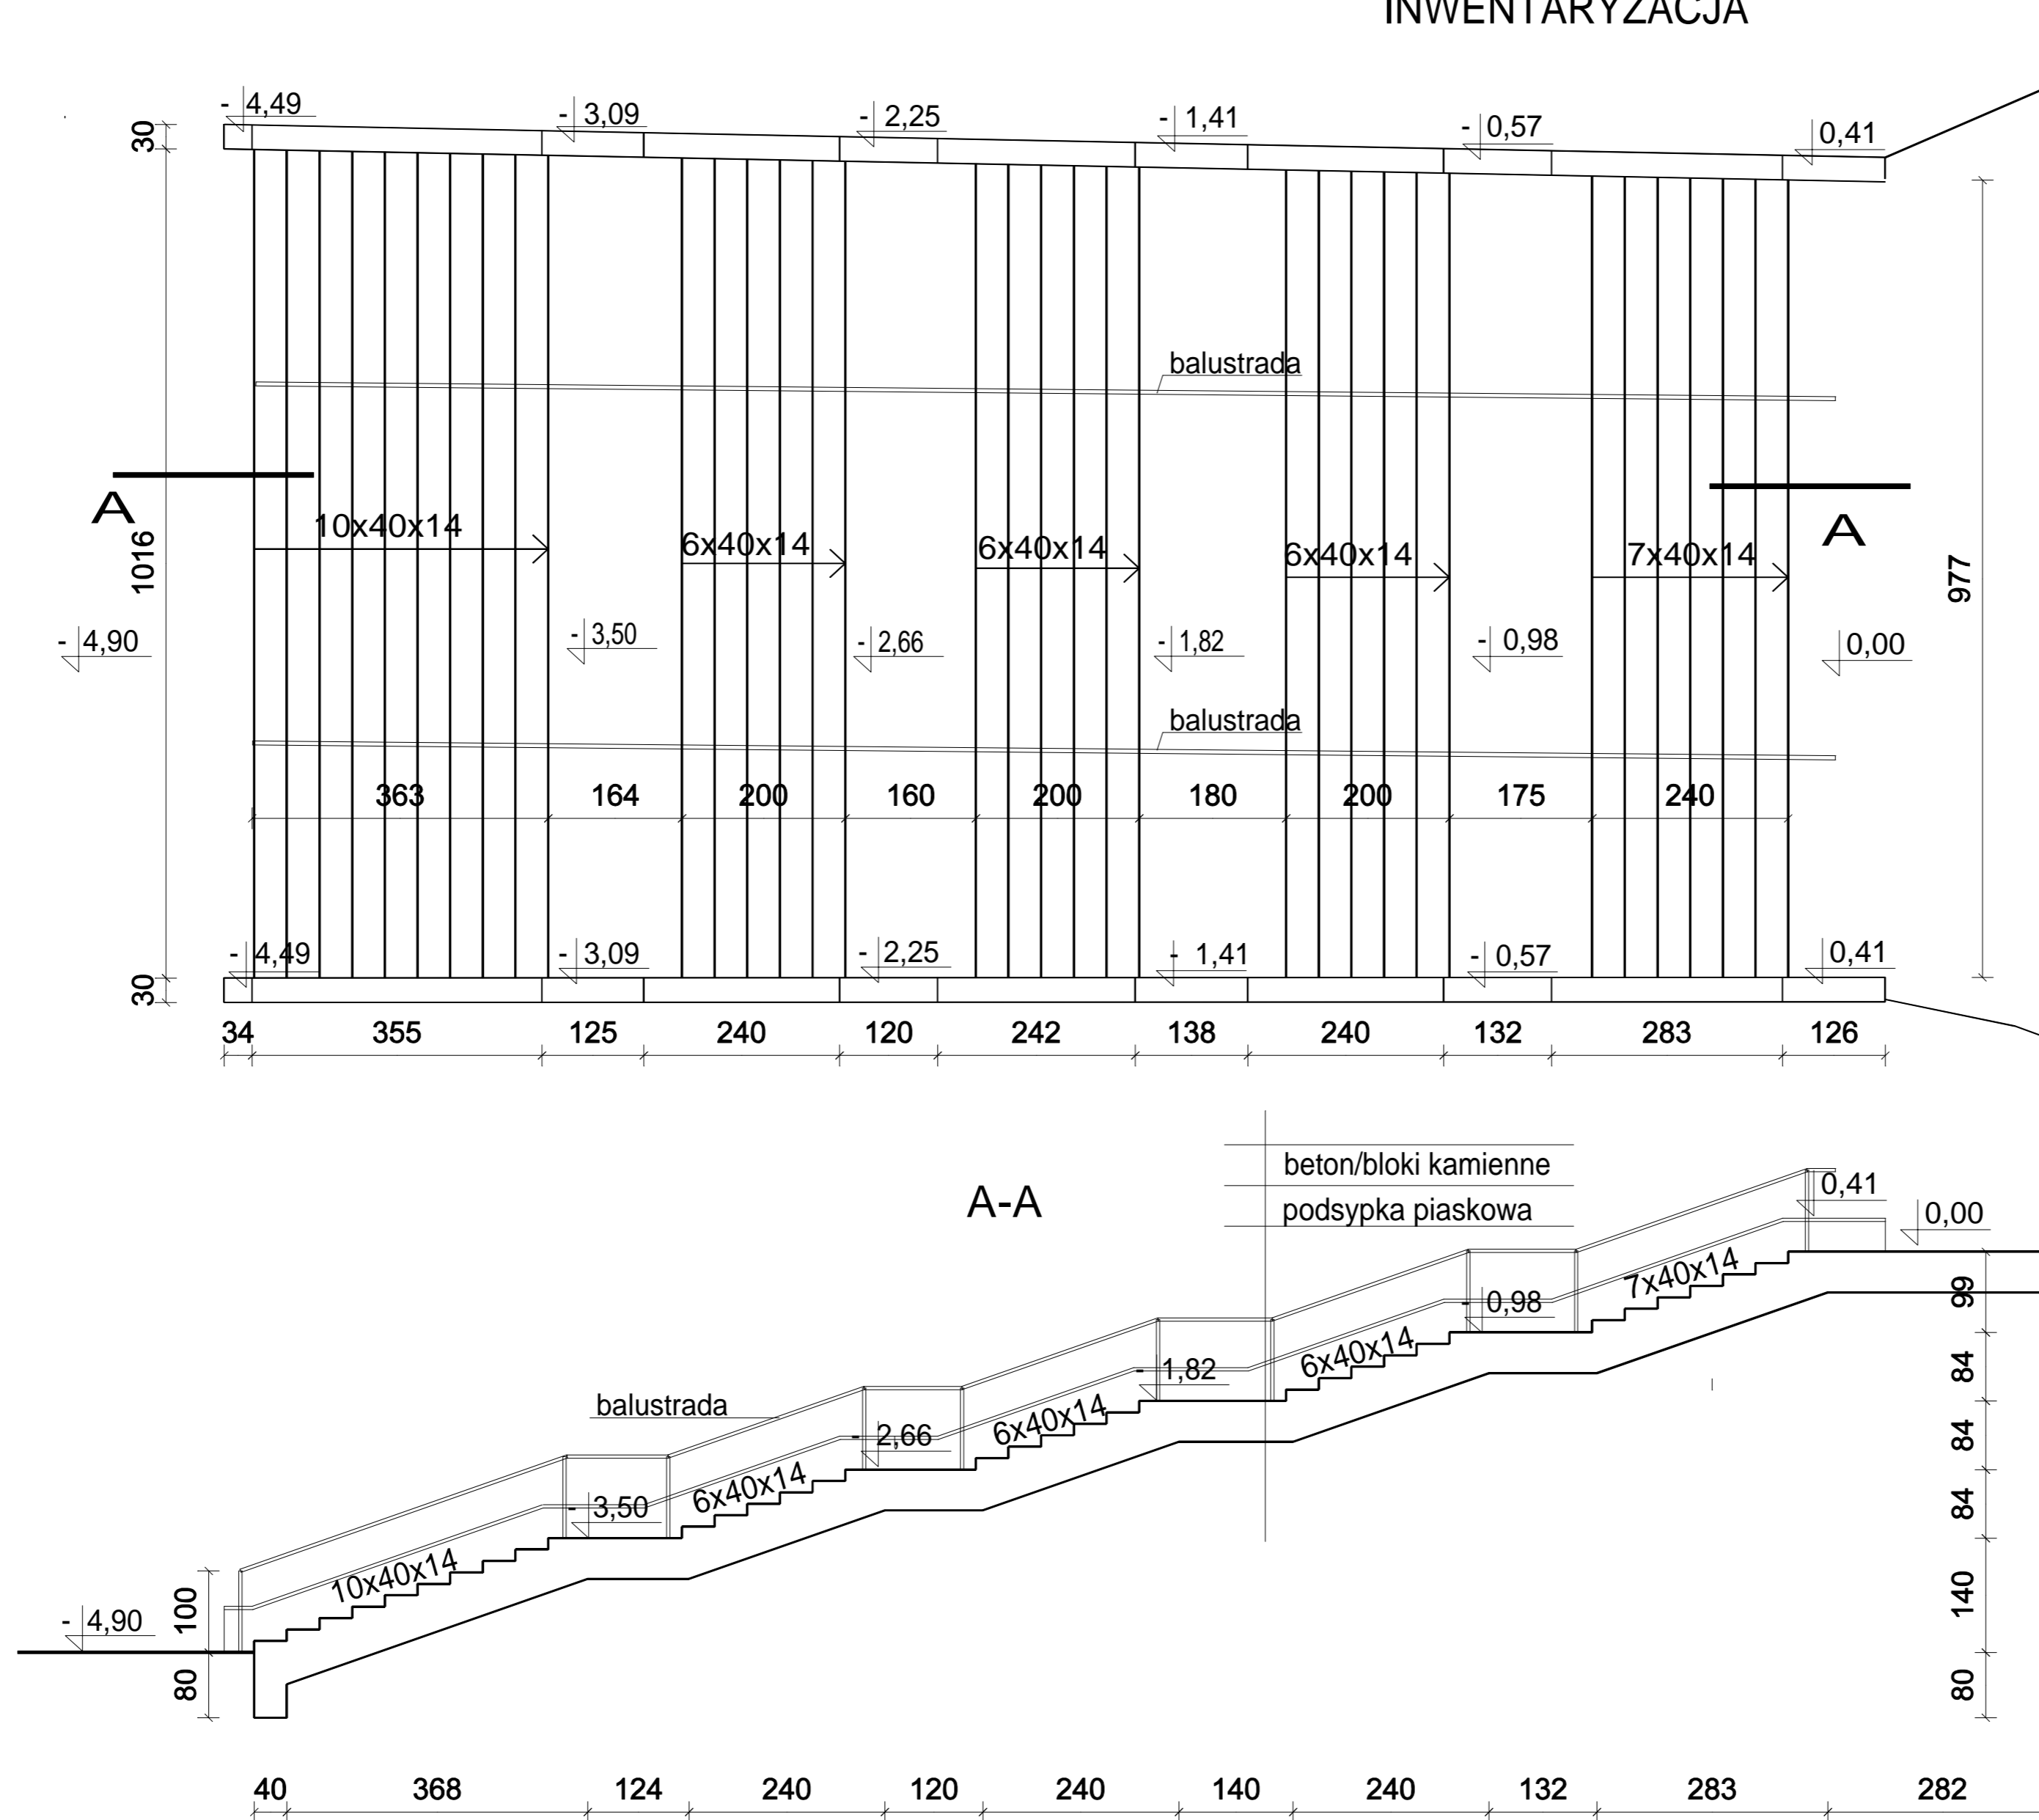

INWENTARYZACJA

Biuro Usług Projektowo - Inwestycyjnych Leszek Piątkowski Ławy 76 c, 07-411 Rzekuń, tel-fax (029) 760-69-38, 692-755-975		Rysunek Nr 2
Obiekt: SCHODY ZEWNĘTRZNE PRZY KOŚCIELE		SKALA 1 : 100
Adres: Piątница, ul. Stawiskowska 10, dz. nr. 305/2		
Rysunek: Inwentaryzacja schodów wejściowych		
Zespół projektowy:	Podpis:	Nr uprawnień:
inż. Maria Piątkowska		upr. proj. w specjalności konstrukcyjno-bud. UAN.II.7342-90/94
inż. Leszek Piątkowski		upr. bud. w specjalności konstrukcyjno budowlanej OS-461/84
mgr inż. Izabela Kiernozek		Ławy, luty 2010 rok